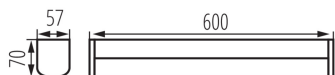

36651 AKVO IP44 15W-NW-B S

Nástenné LED svietidlo

Počet kusov v druhom balení: 1

Počet kusov v hromadnom balení: 10

Čistá kusová hmotnosť [g]: 572

Gramáž [g]: 750

Dĺžka kusového balenia [cm]: 61

Šírka kusového balenia [cm]: 6.5

Výška kusového balenia [cm]: 8.5

Hmotnosť kartónu [kg]: 7.5

Šírka kartónu [cm]: 33.5

Výška kartónu [cm]: 20

Dĺžka kartónu [cm]: 63

Objem kartónu [m³]: 0.04221