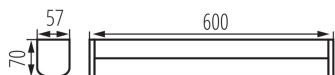

36652 AKVO IP44 15W-NW-C S

Nástenné LED svietidlo

Počet kusov v druhom balení: 1

Počet kusov v hromadnom balení: 10

Čistá kusová hmotnosť [g]: 572

Gramáž [g]: 750

Dĺžka kusového balenia [cm]: 61

Šírka kusového balenia [cm]: 6.5

Výška kusového balenia [cm]: 8.5

Hmotnosť kartónu [kg]: 7.5

Šírka kartónu [cm]: 33.5

Výška kartónu [cm]: 20

Dĺžka kartónu [cm]: 63

Objem kartónu [m³]: 0.04221