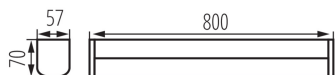

36654 AKVO IP44 20W-NW-B S

Nástenné LED svietidlo

Počet kusov v druhom balení: 1

Počet kusov v hromadnom balení: 10

Čistá kusová hmotnosť [g]: 704

Gramáž [g]: 926

Dĺžka kusového balenia [cm]: 81.5

Šírka kusového balenia [cm]: 6.5

Výška kusového balenia [cm]: 8.5

Hmotnosť kartónu [kg]: 9.26

Šírka kartónu [cm]: 34

Výška kartónu [cm]: 20

Dĺžka kartónu [cm]: 83

Objem kartónu [m³]: 0.05644