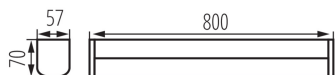

36655 AKVO IP44 20W-NW-C S

Nástenné LED svietidlo

Počet kusov v druhom balení: 1

Počet kusov v hromadnom balení: 10

Čistá kusová hmotnosť [g]: 704

Gramáž [g]: 926

Dĺžka kusového balenia [cm]: 81.5

Šírka kusového balenia [cm]: 6.5

Výška kusového balenia [cm]: 8.5

Hmotnosť kartónu [kg]: 9.26

Šírka kartónu [cm]: 34

Výška kartónu [cm]: 20

Dĺžka kartónu [cm]: 83

Objem kartónu [m³]: 0.05644