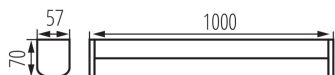

Materiál korpusu: hliníková zliatina

Typ pripojenia: skrutková svorkovnica

Rozpätie priemerov používaných vodičov [mm²]: 0,75-1,5

Stupeň IP: 44

LOGISTICKÉ ÚDAJE:

Spôsob balenia: 10

Nástenné LED svietidlo

Počet kusov v druhom balení: 1