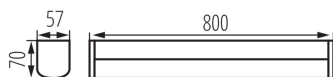

Nástenno-stropné LED svetidlo

5905339366627

Kanlux AKVO IP44 sú nástenné a stropné svetidlá v troch farbách: biela, chróm a čierna. Svetidlo je dostupné v 3 dĺžkach a troch výkonoch: 60cm - 15W, 80cm - 20W a 100cm - 23W. Svetidlá Kanlux AKVO je možné namontovať vertikálne aj horizontálne, na stenu alebo na strop, čo vytvára prakticky neobmedzené možnosti usporiadania. Tieto svetidlá majú navyše zvýšenú odolnosť proti vlhkosti IP44, čo znamená, že ich môžete bezpečne namontovať do kúpeľne alebo pracovne. Svetidlá Kanlux AKVO IP44 sú ideálne na osvetlenie miestností, ako je kúpeľňa, pracovňa, technická miestnosť, chodba alebo šatňa. Tieto svetidlá majú vysokú svetelnú účinnosť, cez 100 lúmenov na Watt, vďaka čomu Vám pomáhajú šetriť elektrickú energiu.

VŠEOBECNÉ ÚDAJE:

Farba: biela

Miesto montáže: k usadeniu na stenu, k usadeniu na strop

Minimálna vzdialenosť od osvetľovaného objektu : 0,1m

Možnosť spolupráce so stmievačom: nie

Integrovaný LED zdroj svetla : áno

Materiál korpusu: hliníková zliatina

Typ pripojenia: skrutková svorkovnica

Rozpätie priemerov používaných vodičov [mm²]: 0,75-1,5

Stupeň IP: 44

LOGISTICKÉ ÚDAJE:

Spôsob balenia: 10

Počet kusov v druhom balení : 1