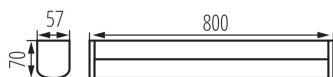

Nástenno-stropné LED svetidlo

5905339366641

Kanlux AKVO IP44 sú nástenné a stropné svetidlá v troch farbách: biela, chróm a čierna. Svetidlo je dostupné v 3 dĺžkach a troch výkonoch: 60cm - 15W, 80cm - 20W a 100cm - 23W. Svetidlá Kanlux AKVO je možné namontovať vertikálne aj horizontálne, na stenu alebo na strop, čo vytvára prakticky neobmedzené možnosti usporiadania. Tieto svetidlá majú navyše zvýšenú odolnosť proti vlhkosti IP44, čo znamená, že ich môžete bezpečne namontovať do kúpeľne alebo pracovne. Svetidlá Kanlux AKVO IP44 sú ideálne na osvetlenie miestností, ako je kúpeľňa, pracovňa, technická miestnosť, chodba alebo šatňa. Tieto svetidlá majú vysokú svetelnú účinnosť, cez 100 lúmenov na Watt, vďaka čomu Vám pomáhajú šetriť elektrickú energiu.

VŠEOBECNÉ ÚDAJE:

Farba: chróm

Miesto montáže: k usadeniu na stenu, k usadeniu na strop

Minimálna vzdialenosť od osvetľovaného objektu : 0,1m

Možnosť spolupráce so stmievačom: nie

Integrovaný LED zdroj svetla : áno

Materiál korpusu: hliníková zliatina

Typ pripojenia: skrutková svorkovnica

Rozpätie priemerov používaných vodičov [mm²]: 0,75-1,5

Stupeň IP: 44

LOGISTICKÉ ÚDAJE:

Spôsob balenia: 10

Počet kusov v druhom balení : 1