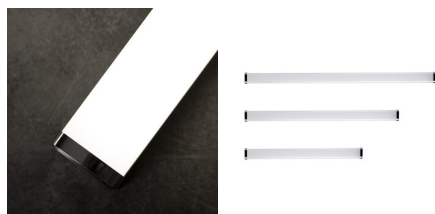

Nástenno-stropné LED svetidlo

5905339366641

Kanlux AKVO IP44 sú nástenné a stropné svetidlá v troch farbách: biela, chróm a čierna. Svetidlo je dostupné v 3 dĺžkach a troch výkonoch: 60cm - 15W, 80cm - 20W a 100cm - 23W. Svetidlá Kanlux AKVO je možné namontovať vertikálne aj horizontálne, na stenu alebo na strop, čo vytvára prakticky neobmedzené možnosti usporiadania. Tieto svetidlá majú navyše zvýšenú odolnosť proti vlhkosti IP44, čo znamená, že ich môžete bezpečne namontovať do kúpeľne alebo pracovne. Svetidlá Kanlux AKVO IP44 sú ideálne na osvetlenie miestností, ako je kúpeľňa, pracovňa, technická miestnosť, chodba alebo šatňa. Tieto svetidlá majú vysokú svetelnú účinnosť, cez 100 lúmenov na Watt, vďaka čomu Vám pomáhajú šetriť elektrickú energiu.

VŠEOBECNÉ ÚDAJE:

Farba: chróm

Miesto montáže: k usadeniu na stenu, k usadeniu na strop

Minimálna vzdialenosť od osvetľovaného objektu : 0,1m

Možnosť spolupráce so stmievačom: nie

Integrovaný LED zdroj svetla : áno

Materiál korpusu: hliníková zliatina

Typ pripojenia: skrutková svorkovnica

Rozpätie priemerov používaných vodičov [mm²]: 0,75-1,5

Stupeň IP: 44

LOGISTICKÉ ÚDAJE:

Spôsob balenia: 10

Počet kusov v druhom balení : 1