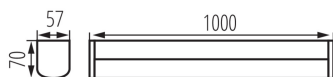

Nástenno-stropné LED svietidlo

5905339366658

Kanlux AKVO IP44 sú nástenné a stropné svietidlá v troch farbách: biela, chróm a čierna. Svietidlo je dostupné v 3 dĺžkach a troch výkonoch: 60cm - 15W, 80cm - 20W a 100cm - 23W. Svietidlá Kanlux AKVO je možné namontovať vertikálne aj horizontálne, na stenu alebo na strop, čo vytvára prakticky neobmedzené možnosti usporiadania. Tieto svietidlá majú navyše zvýšenú odolnosť proti vlhkosti IP44, čo znamená, že ich môžete bezpečne namontovať do kúpeľne alebo pracovne. Svietidlá Kanlux AKVO IP44 sú ideálne na osvetlenie miestností, ako je kúpeľňa, pracovňa, technická miestnosť, chodba alebo šatňa. Tieto svietidlá majú vysokú svetelnú účinnosť, cez 100 lúmenov na Watt, vďaka čomu Vám pomáhajú šetriť elektrickú energiu.

VŠEOBECNÉ ÚDAJE:

Farba: biela

Miesto montáže: k usadeniu na stenu, k usadeniu na strop

Minimálna vzdialenosť od osvetľovaného objektu : 0,1m

Možnosť spolupráce so stmievačom: nie

Integrovaný LED zdroj svetla : áno

Materiál korpusu: hliníková zliatina

Typ pripojenia: skrutková svorkovnica

Rozpätie priemerov používaných vodičov [mm²]: 0,75-1,5

Stupeň IP: 44

LOGISTICKÉ ÚDAJE:

Spôsob balenia: 10

Počet kusov v druhom balení : 1