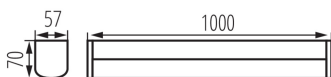

Nástenno-stropné LED svetidlo

5905339366665

Kanlux AKVO IP44 sú nástenné a stropné svetidlá v troch farbách: biela, chróm a čierna. Svetidlo je dostupné v 3 dĺžkach a troch výkonoch: 60cm - 15W, 80cm - 20W a 100cm - 23W. Svetidlá Kanlux AKVO je možné namontovať vertikálne aj horizontálne, na stenu alebo na strop, čo vytvára prakticky neobmedzené možnosti usporiadania. Tieto svetidlá majú navyše zvýšenú odolnosť proti vlhkosti IP44, čo znamená, že ich môžete bezpečne namontovať do kúpeľne alebo pracovne. Svetidlá Kanlux AKVO IP44 sú ideálne na osvetlenie miestností, ako je kúpeľňa, pracovňa, technická miestnosť, chodba alebo šatňa. Tieto svetidlá majú vysokú svetelnú účinnosť, cez 100 lúmenov na Watt, vďaka čomu Vám pomáhajú šetriť elektrickú energiu.

VŠEOBECNÉ ÚDAJE:

Farba: čierna

Miesto montáže: k usadeniu na stenu, k usadeniu na strop

Minimálna vzdialenosť od osvetľovaného objektu : 0,1m

Možnosť spolupráce so stmievačom: nie

Integrovaný LED zdroj svetla : áno

Materiál korpusu: hliníková zliatina

Typ pripojenia: skrutková svorkovnica

Rozpätie priemerov používaných vodičov [mm²]: 0,75-1,5

Stupeň IP: 44

LOGISTICKÉ ÚDAJE:

Spôsob balenia: 10

Počet kusov v druhom balení : 1