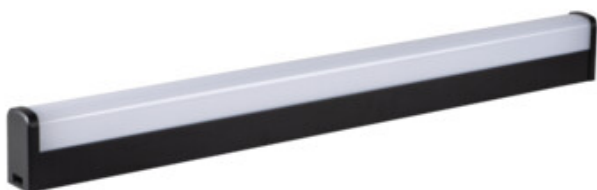

Nástenno-stropné LED svetidlo

5905339366665

Kanlux AKVO IP44 sú nástenné a stropné svetidlá v troch farbách: biela, chróm a čierna. Svetidlo je dostupné v 3 dĺžkach a troch výkonoch: 60cm - 15W, 80cm - 20W a 100cm - 23W. Svetidlá Kanlux AKVO je možné namontovať vertikálne aj horizontálne, na stenu alebo na strop, čo vytvára prakticky neobmedzené možnosti usporiadania. Tieto svetidlá majú navyše zvýšenú odolnosť proti vlhkosti IP44, čo znamená, že ich môžete bezpečne namontovať do kúpeľne alebo pracovne. Svetidlá Kanlux AKVO IP44 sú ideálne na osvetlenie miestností, ako je kúpeľňa, pracovňa, technická miestnosť, chodba alebo šatňa. Tieto svetidlá majú vysokú svetelnú účinnosť, cez 100 lúmenov na Watt, vďaka čomu Vám pomáhajú šetriť elektrickú energiu.

VŠEOBECNÉ ÚDAJE:

Farba: čierna

Miesto montáže: k usadeniu na stenu, k usadeniu na strop

Minimálna vzdialenosť od osvetľovaného objektu : 0,1m

Možnosť spolupráce so stmievačom: nie

Integrovaný LED zdroj svetla : áno

TECHNICKÉ PARAMETRE:

Menovité napätie [V]: 220-240 AC

Menovitá frekvencia [Hz]: 50

Maximálny výkon [W]: 23

Trieda ochrany proti zásahu el. prúdom : II

Materiál difúzora: plast

Typ diódy: LED SMD

Svetelný tok [lm]: 2750

Materiál korpusu: hliníková zliatina

Typ pripojenia: skrutková svorkovnica

Rozpätie priemerov používaných vodičov [mm²]: 0,75-1,5

Stupeň IP: 44

LOGISTICKÉ ÚDAJE:

Spôsob balenia: 10

Počet kusov v druhom balení : 1