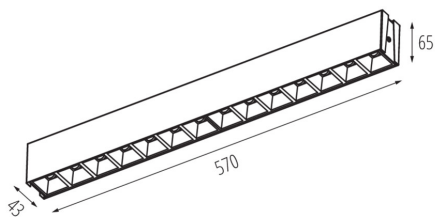

Lineárne LED svietidlo

Rozpätie teploty prostredia, na ktorú môže byť výrobok vystavený [°C]: 5÷25

Typ difúzora: raster

Materiál korpusu: oceľ, plast

Typ pripojenia: samosvorná svorkovnica

Rozpätie priemerov používaných vodičov [mm²]: 0,5÷2,5

Stupeň IP: 20

UGR: <18

LOGISTICKÉ ÚDAJE:

Merná jednotka: kus

Spôsob balenia: 1

Počet kusov v druhom balení: 1

Počet kusov v hromadnom balení: 1

Čistá kusová hmotnosť [g]: 1130

Gramáž [g]: 1350

Hmotnosť kartónu [kg]: 1.35