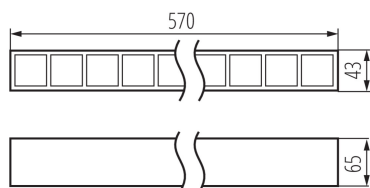

Lineárne LED svietidlo

5905339369895

HIERRO je rad svietidiel vyrábaných v továrni Kanlux. Minimalistická a elegantná forma zapadá do najnovších trendov v architektonickom dizajne. Štýlové riešenie je široko používané v moderných kanceláriách, obchodoch a podkrovných priestoroch ako základné, doplnkové alebo akcentové osvetlenie. Veľkými výhodami svietidiel HIERRO sú: rozmanitosť dostupných spôsobov ovládania a inštalácie, nízky koeficient UGR, vysoká svetelná účinnosť, schopnosť prispôbenia konkrétnym projektom osvetlenia a 5-ročná záruka. To vám umožní vytvárať energeticky úsporné a moderné osvetľovacie systémy, ktoré poskytujú atraktívne svetelné efekty.

VŠEOBECNÉ ÚDAJE:

Farba: biela

Miesto montáže: k usadeniu na strop

Miesto používania: vo vnútri

Minimálna vzdialenosť od osvetľovaného objektu: 0,5m

Možnosť spolupráce so stmievačom: DALI

Smer svietenia svietidla: dole

Dĺžka [mm]: 570

Šírka [mm]: 43

Výška [mm]: 65

Integrovaný LED zdroj svetla: áno

TECHNICKÉ PARAMETRE:

Menovité napätie [V]: 220-240 AC

Menovitá frekvencia [Hz]: 50

Maximálny výkon [W]: 23

Trieda ochrany proti zásahu el. prúdom: I

Materiál difúzora: plast

Typ diódy: LED SMD

Svetelný tok [lm]: 2850

Farba svetla: teplá biela

Náhradná teplota chromatickosti [K]: 3000

Farbná konzistencia v MacAdamových elipsách: ≤6

Index podania farieb: 80

Životnosť [h]: 50000

Koeficient zachovania svetelného toku po skončení menovitého obdobia trvácnosti: L90B10

Počet cyklov zap./vyp.: ≥30000

Uhol svietenia [°]: X60/Y60

Svetelná účinnosť lampy [lm/W]: 124