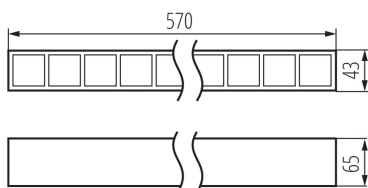

Lineárne LED svietidlo

5905339369949

HIERRO je rad svietidiel vyrábaných v továrni Kanlux. Minimalistická a elegantná forma zapadá do najnovších trendov v architektonickom dizajne. Štýlové riešenie je široko používané v moderných kanceláriách, obchodoch a podkrovných priestoroch ako základné, doplnkové alebo akcentové osvetlenie. Veľkými výhodami svietidiel HIERRO sú: rozmanitosť dostupných spôsobov ovládania a inštalácie, nízky koeficient UGR, vysoká svetelná účinnosť, schopnosť prispôbenia konkrétnym projektom osvetlenia a 5-ročná záruka. To vám umožní vytvárať energeticky úsporné a moderné osvetľovacie systémy, ktoré poskytujú atraktívne svetelné efekty.

VŠEOBECNÉ ÚDAJE:

Farba: čierna

Miesto montáže: k usadeniu na strop

Miesto používania: vo vnútri

Minimálna vzdialenosť od osvetľovaného objektu: 0,5m

Možnosť spolupráce so stmievačom: DALI

Smer svietenia svietidla: dole

Dĺžka [mm]: 570

Šírka [mm]: 43

Výška [mm]: 65

Integrovaný LED zdroj svetla: áno

TECHNICKÉ PARAMETRE:

Menovité napätie [V]: 220-240 AC

Menovitá frekvencia [Hz]: 50

Maximálny výkon [W]: 18

Trieda ochrany proti zásahu el. prúdom: I

Materiál difúzora: plast

Typ diódy: LED SMD

Svetelný tok [lm]: 2100

Farba svetla: teplá biela

Náhradná teplota chromatickosti [K]: 3000

Farbná konzistencia v MacAdamových elipsách: ≤6

Index podania farieb: 80

Životnosť [h]: 50000

Koeficient zachovania svetelného toku po skončení menovitého obdobia trvácnosti: L90B10

Počet cyklov zap./vyp.: ≥30000

Uhol svietenia [°]: X60/Y60

Svetelná účinnosť lampy [lm/W]: 117