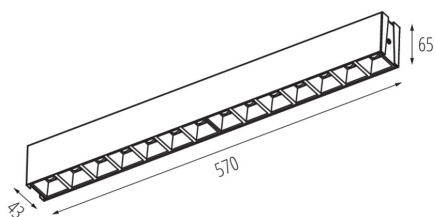

Lineárne LED svietidlo

Rozpätie teploty prostredia, na ktorú môže byť výrobok vystavený [°C]: 5÷25

Typ difúzora: raster

Materiál korpusu: oceľ, plast

Typ pripojenia: samosvorná svorkovnica

Rozpätie priemerov používaných vodičov [mm²]: 0,5÷2,5

Stupeň IP: 20

UGR: <16

LOGISTICKÉ ÚDAJE:

Merná jednotka: kus

Spôsob balenia: 1

Počet kusov v druhom balení: 1

Počet kusov v hromadnom balení: 1

Čistá kusová hmotnosť [g]: 1130

Gramáž [g]: 1350

Hmotnosť kartónu [kg]: 1.35