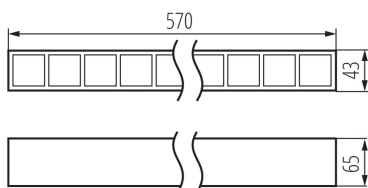

Lineárne LED svietidlo

5905339369956

HIERRO je rad svietidiel vyrábaných v továrni Kanlux. Minimalistická a elegantná forma zapadá do najnovších trendov v architektonickom dizajne. Štýlové riešenie je široko používané v moderných kanceláriách, obchodoch a podkrovných priestoroch ako základné, doplnkové alebo akcentové osvetlenie. Veľkými výhodami svietidiel HIERRO sú: rozmanitosť dostupných spôsobov ovládania a inštalácie, nízky koeficient UGR, vysoká svetelná účinnosť, schopnosť prispôbenia konkrétnym projektom osvetlenia a 5-ročná záruka. To vám umožní vytvárať energeticky úsporné a moderné osvetľovacie systémy, ktoré poskytujú atraktívne svetelné efekty.

VŠEOBECNÉ ÚDAJE:

Farba: čierna

Miesto montáže: k usadeniu na strop

Miesto používania: vo vnútri

Minimálna vzdialenosť od osvetľovaného objektu: 0,5m

Možnosť spolupráce so stmievačom: DALI

Smer svietenia svietidla: dole

Dĺžka [mm]: 570

Šírka [mm]: 43

Výška [mm]: 65

Integrovaný LED zdroj svetla: áno

TECHNICKÉ PARAMETRE:

Menovité napätie [V]: 220-240 AC

Menovitá frekvencia [Hz]: 50

Maximálny výkon [W]: 23

Trieda ochrany proti zásahu el. prúdom: I

Materiál difúzora: plast

Typ diódy: LED SMD

Svetelný tok [lm]: 2500

Farba svetla: teplá biela

Náhradná teplota chromatickosti [K]: 3000

Farbná konzistencia v MacAdamových elipsách: ≤6

Index podania farieb: 80

Životnosť [h]: 50000

Koeficient zachovania svetelného toku po skončení menovitého obdobia trvácnosti: L90B10

Počet cyklov zap./vyp.: ≥30000

Uhol svietenia [°]: X60/Y60

Svetelná účinnosť lampy [lm/W]: 109