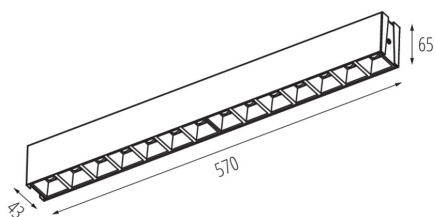

Lineárne LED svietidlo

Rozpätie teploty prostredia, na ktorú môže byť výrobok vystavený [°C]: 5÷25

Typ difúzora: raster

Materiál korpusu: oceľ, plast

Typ pripojenia: samosvorná svorkovnica

Rozpätie priemerov používaných vodičov [mm²]: 0,5÷2,5

Stupeň IP: 20

UGR: <17

LOGISTICKÉ ÚDAJE:

Merná jednotka: kus

Spôsob balenia: 1

Počet kusov v druhom balení: 1

Počet kusov v hromadnom balení: 1

Čistá kusová hmotnosť [g]: 1130

Gramáž [g]: 1350

Hmotnosť kartónu [kg]: 1.35