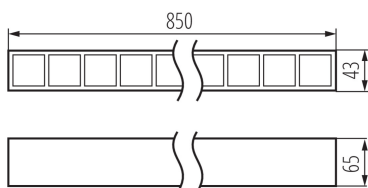

Lineárne LED svietidlo

5905339369994

HIERRO je rad svietidiel vyrábaných v továrni Kanlux. Minimalistická a elegantná forma zapadá do najnovších trendov v architektonickom dizajne. Štýlové riešenie je široko používané v moderných kanceláriách, obchodoch a podkrovných priestoroch ako základné, doplnkové alebo akcentové osvetlenie. Veľkými výhodami svietidiel HIERRO sú: rozmanitosť dostupných spôsobov ovládania a inštalácie, nízky koeficient UGR, vysoká svetelná účinnosť, schopnosť prispôbenia konkrétnym projektom osvetlenia a 5-ročná záruka. To vám umožní vytvárať energeticky úsporné a moderné osvetľovacie systémy, ktoré poskytujú atraktívne svetelné efekty.

VŠEOBECNÉ ÚDAJE:

Farba: čierna

Miesto montáže: k usadeniu na strop

Miesto používania: vo vnútri

Minimálna vzdialenosť od osvetľovaného objektu: 0,5m

Možnosť spolupráce so stmievačom: DALI

Smer svietenia svietidla: dole

Dĺžka [mm]: 850

Šírka [mm]: 43

Výška [mm]: 65

Integrovaný LED zdroj svetla: áno

TECHNICKÉ PARAMETRE:

Menovité napätie [V]: 220-240 AC

Menovitá frekvencia [Hz]: 50

Maximálny výkon [W]: 42

Trieda ochrany proti zásahu el. prúdom: I

Materiál difúzora: plast

Typ diódy: LED SMD

Svetelný tok [lm]: 4350

Farba svetla: teplá biela

Náhradná teplota chromatickosti [K]: 3000

Farbná konzistencia v MacAdamových elipsách: ≤6

Index podania farieb: 80

Životnosť [h]: 50000

Koeficient zachovania svetelného toku po skončení menovitého obdobia trvácnosti: L90B10

Počet cyklov zap./vyp.: ≥30000

Uhol svietenia [°]: X60/Y60

Svetelná účinnosť lampy [lm/W]: 104