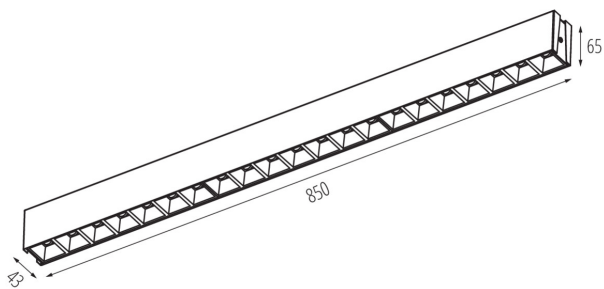

Lineárne LED svietidlo

Rozpätie teploty prostredia, na ktorú môže byť výrobok vystavený [°C]: 5÷25

Typ difúzora: raster

Materiál korpusu: oceľ, plast

Typ pripojenia: samosvorná svorkovnica

Rozpätie priemerov používaných vodičov [mm²]: 0,5÷2,5

Stupeň IP: 20

UGR: <17

LOGISTICKÉ ÚDAJE:

Merná jednotka: kus

Spôsob balenia: 1

Počet kusov v druhom balení: 1

Počet kusov v hromadnom balení: 1

Čistá kusová hmotnosť [g]: 1570

Gramáž [g]: 1970

Hmotnosť kartónu [kg]: 1.97