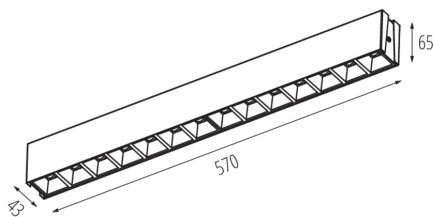

37013 HRD-MM-NW-W-NT

Lineárne LED svietidlo

Rozpätie teploty prostredia, na ktorú môže byť výrobok vystavený [°C]: 5÷25

Typ difúzora: raster

Materiál korpusu: oceľ, plast

Typ pripojenia: samosvorná svorkovnica

Rozpätie priemerov používaných vodičov [mm²]: 0,5÷2,5

Stupeň IP: 20

UGR: <18

LOGISTICKÉ ÚDAJE:

Merná jednotka: kus

Spôsob balenia: 1

Počet kusov v druhom balení: 1

Počet kusov v hromadnom balení: 1

Čistá kusová hmotnosť [g]: 1130

Gramáž [g]: 1350

Hmotnosť kartónu [kg]: 1.35