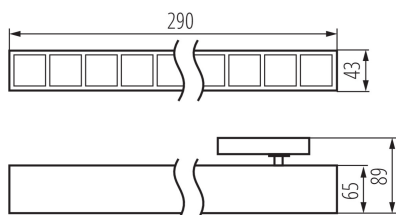

Lineárne LED svietidlo

5905339371089

HIERRO je rad svietidiel vyrábaných v továrni Kanlux. Minimalistická a elegantná forma zapadá do najnovších trendov v architektonickom dizajne. Štýlové riešenie je široko používané v moderných kanceláriách, obchodoch a podkrovných priestoroch ako základné, doplnkové alebo akcentové osvetlenie. Veľkými výhodami svietidiel HIERRO sú: rozmanitosť dostupných spôsobov ovládania a inštalácie, nízky koeficient UGR, vysoká svetelná účinnosť, schopnosť prispôbenia konkrétnym projektom osvetlenia a 5-ročná záruka. To vám umožní vytvárať energeticky úsporné a moderné osvetľovacie systémy, ktoré poskytujú atraktívne svetelné efekty.

VŠEOBECNÉ ÚDAJE:

Farba: biela

Miesto montáže: na liste

Miesto používania: vo vnútri

Minimálna vzdialenosť od osvetľovaného objektu: 0,5m

Možnosť spolupráce so stmievačom: nie

Smer svietenia svietidla: dole

Dĺžka [mm]: 290

Šírka [mm]: 43

Výška [mm]: 89

Integrovaný LED zdroj svetla: áno

TECHNICKÉ PARAMETRE:

Menovité napätie [V]: 220-240 AC

Menovitá frekvencia [Hz]: 50

Maximálny výkon [W]: 9

Trieda ochrany proti zásahu el. prúdom: II

Materiál difúzora: plast

Typ diódy: LED SMD

Svetelný tok [lm]: 1150

Farba svetla: teplá biela

Náhradná teplota chromatickosti [K]: 3000

farebná konzistencia v MacAdamových elipsách: ≤6

Index podania farieb: 80

Životnosť [h]: 50000

Koeficient zachovania svetelného toku po skončení menovitého obdobia trvácnosti: L90B10

Počet cyklov zap./vyp.: ≥30000

Uhol svietenia [°]: X60/Y60

Svetelná účinnosť lampy [lm/W]: 128