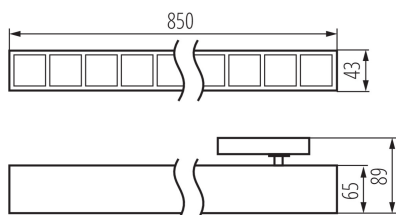

Lineárne LED svietidlo

5905339371140

HIERRO je rad svietidiel vyrábaných v továrni Kanlux. Minimalistická a elegantná forma zapadá do najnovších trendov v architektonickom dizajne. Štýlové riešenie je široko používané v moderných kanceláriách, obchodoch a podkrovných priestoroch ako základné, doplnkové alebo akcentové osvetlenie. Veľkými výhodami svietidiel HIERRO sú: rozmanitosť dostupných spôsobov ovládania a inštalácie, nízky koeficient UGR, vysoká svetelná účinnosť, schopnosť prispôbenia konkrétnym projektom osvetlenia a 5-ročná záruka. To vám umožní vytvárať energeticky úsporné a moderné osvetľovacie systémy, ktoré poskytujú atraktívne svetelné efekty.

VŠEOBECNÉ ÚDAJE:

Farba: biela

Miesto montáže: na liste

Miesto používania: vo vnútri

Minimálna vzdialenosť od osvetľovaného objektu: 0,5m

Možnosť spolupráce so stmievačom: nie

Smer svietenia svietidla: dole

Dĺžka [mm]: 850

Šírka [mm]: 43

Výška [mm]: 89

Integrovaný LED zdroj svetla: áno

TECHNICKÉ PARAMETRE:

Menovité napätie [V]: 220-240 AC

Menovitá frekvencia [Hz]: 50

Maximálny výkon [W]: 42

Trieda ochrany proti zásahu el. prúdom: II

Materiál difúzora: plast

Typ diódy: LED SMD

Svetelný tok [lm]: 4950

Farba svetla: teplá biela

Náhradná teplota chromatickosti [K]: 3000

Farbná konzistencia v MacAdamových elipsách: ≤6

Index podania farieb: 80

Životnosť [h]: 50000

Koeficient zachovania svetelného toku po skončení menovitého obdobia trvácnosti: L90B10

Počet cyklov zap./vyp.: ≥30000

Uhol svietenia [°]: X60/Y60

Svetelná účinnosť lampy [lm/W]: 118