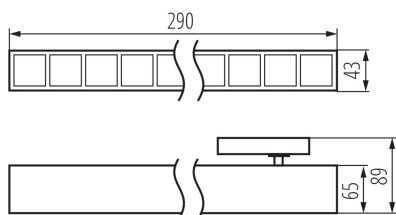

Lineárne LED svietidlo

5905339371157

HIERRO je rad svietidiel vyrábaných v továrni Kanlux. Minimalistická a elegantná forma zapadá do najnovších trendov v architektonickom dizajne. Štýlové riešenie je široko používané v moderných kanceláriách, obchodoch a podkrovných priestoroch ako základné, doplnkové alebo akcentové osvetlenie. Veľkými výhodami svietidiel HIERRO sú: rozmanitosť dostupných spôsobov ovládania a inštalácie, nízky koeficient UGR, vysoká svetelná účinnosť, schopnosť prispôbenia konkrétnym projektom osvetlenia a 5-ročná záruka. To vám umožní vytvárať energeticky úsporné a moderné osvetľovacie systémy, ktoré poskytujú atraktívne svetelné efekty.

VŠEOBECNÉ ÚDAJE:

Farba: čierna

Miesto montáže: na liste

Miesto používania: vo vnútri

Minimálna vzdialenosť od osvetľovaného objektu: 0,5m

Možnosť spolupráce so stmievačom: nie

Smer svietenia svietidla: dole

Dĺžka [mm]: 290

Šírka [mm]: 43

Výška [mm]: 89

Integrovaný LED zdroj svetla: áno

TECHNICKÉ PARAMETRE:

Menovité napätie [V]: 220-240 AC

Menovitá frekvencia [Hz]: 50

Maximálny výkon [W]: 9

Trieda ochrany proti zásahu el. prúdom: II

Materiál difúzora: plast

Typ diódy: LED SMD

Svetelný tok [lm]: 1050

Farba svetla: teplá biela

Náhradná teplota chromatickosti [K]: 3000

Farbná konzistencia v MacAdamových elipsách: ≤ 6

Index podania farieb: 80

Životnosť [h]: 50000

Koeficient zachovania svetelného toku po skončení menovitého obdobia trvácnosti: L90B10

Počet cyklov zap./vyp.: ≥ 30000

Uhol svietenia [°]: X60/Y60

Svetelná účinnosť lampy [lm/W]: 117