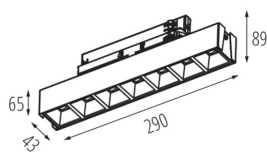

Lineárne LED svietidlo