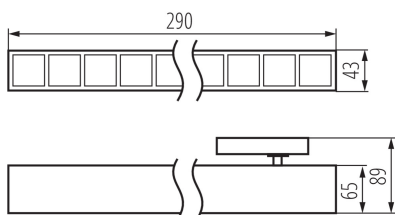

Lineárne LED svietidlo

5905339371164

HIERRO je rad svietidiel vyrábaných v továrni Kanlux. Minimalistická a elegantná forma zapadá do najnovších trendov v architektonickom dizajne. Štýlové riešenie je široko používané v moderných kanceláriách, obchodoch a podkrovných priestoroch ako základné, doplnkové alebo akcentové osvetlenie. Veľkými výhodami svietidiel HIERRO sú: rozmanitosť dostupných spôsobov ovládania a inštalácie, nízky koeficient UGR, vysoká svetelná účinnosť, schopnosť prispôbenia konkrétnym projektom osvetlenia a 5-ročná záruka. To vám umožní vytvárať energeticky úsporné a moderné osvetľovacie systémy, ktoré poskytujú atraktívne svetelné efekty.

VŠEOBECNÉ ÚDAJE:

Farba: čierna

Miesto montáže: na liste

Miesto používania: vo vnútri

Minimálna vzdialenosť od osvetľovaného objektu: 0,5m

Možnosť spolupráce so stmievačom: nie

Smer svietenia svietidla: dole

Dĺžka [mm]: 290

Šírka [mm]: 43

Výška [mm]: 89

Integrovaný LED zdroj svetla: áno

TECHNICKÉ PARAMETRE:

Menovité napätie [V]: 220-240 AC

Menovitá frekvencia [Hz]: 50

Maximálny výkon [W]: 14

Trieda ochrany proti zásahu el. prúdom: II

Materiál difúzora: plast

Typ diódy: LED SMD

Svetelný tok [lm]: 1450

Farba svetla: teplá biela

Náhradná teplota chromatickosti [K]: 3000

Farbná konzistencia v MacAdamových elipsách: ≤ 6

Index podania farieb: 80

Životnosť [h]: 50000

Koeficient zachovania svetelného toku po skončení menovitého obdobia trvácnosti: L90B10

Počet cyklov zap./vyp.: ≥ 30000

Uhol svietenia [°]: X60/Y60

Svetelná účinnosť lampy [lm/W]: 104