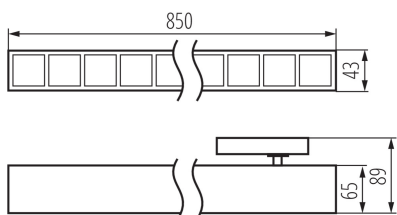

Lineárne LED svietidlo

5905339371218

HIERRO je rad svietidiel vyrábaných v továrni Kanlux. Minimalistická a elegantná forma zapadá do najnovších trendov v architektonickom dizajne. Štýlové riešenie je široko používané v moderných kanceláriách, obchodoch a podkrovných priestoroch ako základné, doplnkové alebo akcentové osvetlenie. Veľkými výhodami svietidiel HIERRO sú: rozmanitosť dostupných spôsobov ovládania a inštalácie, nízky koeficient UGR, vysoká svetelná účinnosť, schopnosť prispôbenia konkrétnym projektom osvetlenia a 5-ročná záruka. To vám umožní vytvárať energeticky úsporné a moderné osvetľovacie systémy, ktoré poskytujú atraktívne svetelné efekty.

VŠEOBECNÉ ÚDAJE:

Farba: čierna

Miesto montáže: na liste

Miesto používania: vo vnútri

Minimálna vzdialenosť od osvetľovaného objektu: 0,5m

Možnosť spolupráce so stmievačom: nie

Smer svietenia svietidla: dole

Dĺžka [mm]: 850

Šírka [mm]: 43

Výška [mm]: 89

Integrovaný LED zdroj svetla: áno

TECHNICKÉ PARAMETRE:

Menovité napätie [V]: 220-240 AC

Menovitá frekvencia [Hz]: 50

Maximálny výkon [W]: 42

Trieda ochrany proti zásahu el. prúdom: II

Materiál difúzora: plast

Typ diódy: LED SMD

Svetelný tok [lm]: 4350

Farba svetla: teplá biela

Náhradná teplota chromatickosti [K]: 3000

farebná konzistencia v MacAdamových elipsách: ≤6

Index podania farieb: 80

Životnosť [h]: 50000

Koeficient zachovania svetelného toku po skončení menovitého obdobia trvácnosti: L90B10

Počet cyklov zap./vyp.: ≥30000

Uhol svietenia [°]: X60/Y60

Svetelná účinnosť lampy [lm/W]: 104