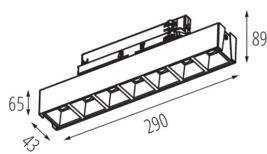

Lineárne LED svietidlo