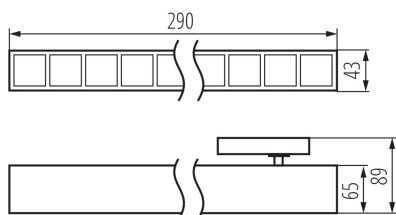

Lineárne LED svietidlo

5905339371225

HIERRO je rad svietidiel vyrábaných v továrni Kanlux. Minimalistická a elegantná forma zapadá do najnovších trendov v architektonickom dizajne. Štýlové riešenie je široko používané v moderných kanceláriách, obchodoch a podkrovných priestoroch ako základné, doplnkové alebo akcentové osvetlenie. Veľkými výhodami svietidiel HIERRO sú: rozmanitosť dostupných spôsobov ovládania a inštalácie, nízky koeficient UGR, vysoká svetelná účinnosť, schopnosť prispôbenia konkrétnym projektom osvetlenia a 5-ročná záruka. To vám umožní vytvárať energeticky úsporné a moderné osvetľovacie systémy, ktoré poskytujú atraktívne svetelné efekty.

VŠEOBECNÉ ÚDAJE:

Farba: biela

Miesto montáže: na liste

Miesto používania: vo vnútri

Minimálna vzdialenosť od osvetľovaného objektu: 0,5m

Možnosť spolupráce so stmievačom: nie

Smer svietenia svietidla: dole

Dĺžka [mm]: 290

Šírka [mm]: 43

Výška [mm]: 89

Integrovaný LED zdroj svetla: áno

TECHNICKÉ PARAMETRE:

Menovité napätie [V]: 220-240 AC

Menovitá frekvencia [Hz]: 50

Maximálny výkon [W]: 9

Trieda ochrany proti zásahu el. prúdom: II

Materiál difúzora: plast

Typ diódy: LED SMD

Svetelný tok [lm]: 1200

Náhradná teplota chromatickosti [K]: 3500

Farbná konzistencia v MacAdamových elipsách: ≤ 6

Index podania farieb: 80

Životnosť [h]: 50000

Koeficient zachovania svetelného toku po skončení menovitého obdobia trvácnosti: L90B10

Počet cyklov zap./vyp.: ≥ 30000

Uhol svietenia [°]: X60/Y60

Svetelná účinnosť lampy [lm/W]: 133

Rozpätie teploty prostredia, na ktorú môže byť výrobok vystavený [°C]: 5÷25