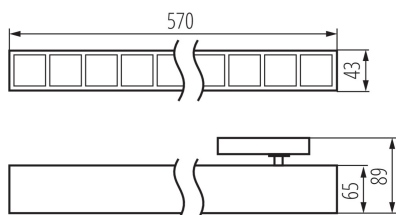

Lineárne LED svietidlo

5905339371249

HIERRO je rad svietidiel vyrábaných v továrni Kanlux. Minimalistická a elegantná forma zapadá do najnovších trendov v architektonickom dizajne. Štýlové riešenie je široko používané v moderných kanceláriách, obchodoch a podkrovných priestoroch ako základné, doplnkové alebo akcentové osvetlenie. Veľkými výhodami svietidiel HIERRO sú: rozmanitosť dostupných spôsobov ovládania a inštalácie, nízky koeficient UGR, vysoká svetelná účinnosť, schopnosť prispôbenia konkrétnym projektom osvetlenia a 5-ročná záruka. To vám umožní vytvárať energeticky úsporné a moderné osvetľovacie systémy, ktoré poskytujú atraktívne svetelné efekty.

VŠEOBECNÉ ÚDAJE:

Farba: biela

Miesto montáže: na liste

Miesto používania: vo vnútri

Minimálna vzdialenosť od osvetľovaného objektu: 0,5m

Možnosť spolupráce so stmievačom: nie

Smer svietenia svietidla: dole

Dĺžka [mm]: 570

Šírka [mm]: 43

Výška [mm]: 89

Integrovaný LED zdroj svetla: áno

TECHNICKÉ PARAMETRE:

Menovité napätie [V]: 220-240 AC

Menovitá frekvencia [Hz]: 50

Maximálny výkon [W]: 23

Trieda ochrany proti zásahu el. prúdom: II

Materiál difúzora: plast

Typ diódy: LED SMD

Svetelný tok [lm]: 2900

Náhradná teplota chromatickosti [K]: 3500

Farbná konzistencia v MacAdamových elipsách: ≤ 6

Index podania farieb: 80

Životnosť [h]: 50000

Koeficient zachovania svetelného toku po skončení menovitého obdobia trvácnosti: L90B10

Počet cyklov zap./vyp.: ≥ 30000

Uhol svietenia [°]: X60/Y60

Svetelná účinnosť lampy [lm/W]: 126

Rozpätie teploty prostredia, na ktorú môže byť výrobok vystavený [°C]: 5÷25