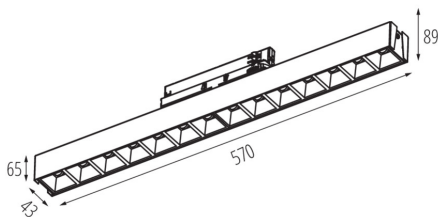

37124 HR-MM-WN-W-RM

Lineárne LED svietidlo