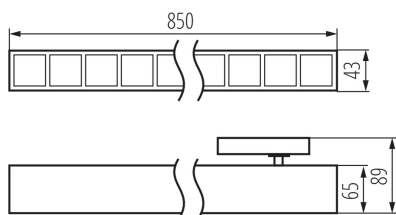

Lineárne LED svietidlo

5905339371263

HIERRO je rad svietidiel vyrábaných v továrni Kanlux. Minimalistická a elegantná forma zapadá do najnovších trendov v architektonickom dizajne. Štýlové riešenie je široko používané v moderných kanceláriách, obchodoch a podkrovných priestoroch ako základné, doplnkové alebo akcentové osvetlenie. Veľkými výhodami svietidiel HIERRO sú: rozmanitosť dostupných spôsobov ovládania a inštalácie, nízky koeficient UGR, vysoká svetelná účinnosť, schopnosť prispôbenia konkrétnym projektom osvetlenia a 5-ročná záruka. To vám umožní vytvárať energeticky úsporné a moderné osvetľovacie systémy, ktoré poskytujú atraktívne svetelné efekty.

VŠEOBECNÉ ÚDAJE:

Farba: biela

Miesto montáže: na liste

Miesto používania: vo vnútri

Minimálna vzdialenosť od osvetľovaného objektu: 0,5m

Možnosť spolupráce so stmievačom: nie

Smer svietenia svietidla: dole

Dĺžka [mm]: 850

Šírka [mm]: 43

Výška [mm]: 89

Integrovaný LED zdroj svetla: áno

TECHNICKÉ PARAMETRE:

Menovité napätie [V]: 220-240 AC

Menovitá frekvencia [Hz]: 50

Maximálny výkon [W]: 23

Trieda ochrany proti zásahu el. prúdom: II

Materiál difúzora: plast

Typ diódy: LED SMD

Svetelný tok [lm]: 3050

Náhradná teplota chromatickosti [K]: 3500

Farbná konzistencia v MacAdamových elipsách: ≤ 6

Index podania farieb: 80

Životnosť [h]: 50000

Koeficient zachovania svetelného toku po skončení menovitého obdobia trvácnosti: L90B10

Počet cyklov zap./vyp.: ≥ 30000

Uhol svietenia [°]: X60/Y60

Svetelná účinnosť lampy [lm/W]: 133

Rozpätie teploty prostredia, na ktorú môže byť výrobok vystavený [°C]: 5÷25