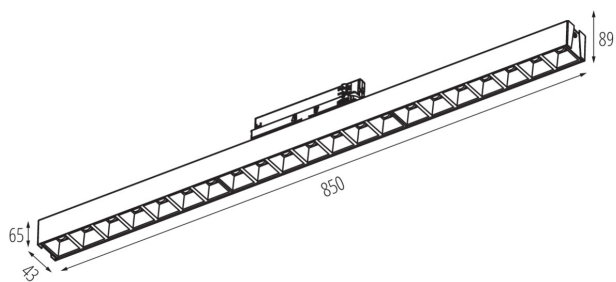

Lineárne LED svietidlo