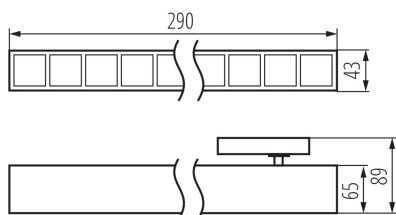

Lineárne LED svietidlo

5905339371294

HIERRO je rad svietidiel vyrábaných v továrni Kanlux. Minimalistická a elegantná forma zapadá do najnovších trendov v architektonickom dizajne. Štýlové riešenie je široko používané v moderných kanceláriách, obchodoch a podkrovných priestoroch ako základné, doplnkové alebo akcentové osvetlenie. Veľkými výhodami svietidiel HIERRO sú: rozmanitosť dostupných spôsobov ovládania a inštalácie, nízky koeficient UGR, vysoká svetelná účinnosť, schopnosť prispôbenia konkrétnym projektom osvetlenia a 5-ročná záruka. To vám umožní vytvárať energeticky úsporné a moderné osvetľovacie systémy, ktoré poskytujú atraktívne svetelné efekty.

VŠEOBECNÉ ÚDAJE:

Farba: čierna

Miesto montáže: na liste

Miesto používania: vo vnútri

Minimálna vzdialenosť od osvetľovaného objektu: 0,5m

Možnosť spolupráce so stmievačom: nie

Smer svietenia svietidla: dole

Dĺžka [mm]: 290

Šírka [mm]: 43

Výška [mm]: 89

Integrovaný LED zdroj svetla: áno

TECHNICKÉ PARAMETRE:

Menovité napätie [V]: 220-240 AC

Menovitá frekvencia [Hz]: 50

Maximálny výkon [W]: 9

Trieda ochrany proti zásahu el. prúdom: II

Materiál difúzora: plast

Typ diódy: LED SMD

Svetelný tok [lm]: 1050

Náhradná teplota chromatickosti [K]: 3500

Farbná konzistencia v MacAdamových elipsách: ≤ 6

Index podania farieb: 80

Životnosť [h]: 50000

Koeficient zachovania svetelného toku po skončení menovitého obdobia trvácnosti: L90B10

Počet cyklov zap./vyp.: ≥ 30000

Uhol svietenia [°]: X60/Y60

Svetelná účinnosť lampy [lm/W]: 117

Rozpätie teploty prostredia, na ktorú môže byť výrobok vystavený [°C]: 5÷25