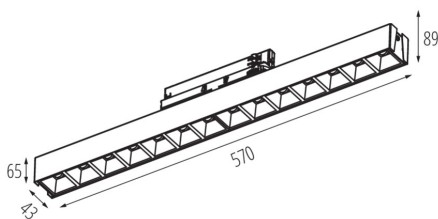

Lineárne LED svietidlo