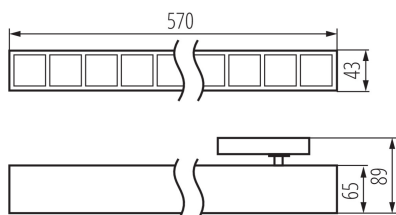

Lineárne LED svietidlo

5905339371324

HIERRO je rad svietidiel vyrábaných v továrni Kanlux. Minimalistická a elegantná forma zapadá do najnovších trendov v architektonickom dizajne. Štýlové riešenie je široko používané v moderných kanceláriách, obchodoch a podkrovných priestoroch ako základné, doplnkové alebo akcentové osvetlenie. Veľkými výhodami svietidiel HIERRO sú: rozmanitosť dostupných spôsobov ovládania a inštalácie, nízky koeficient UGR, vysoká svetelná účinnosť, schopnosť prispôbenia konkrétnym projektom osvetlenia a 5-ročná záruka. To vám umožní vytvárať energeticky úsporné a moderné osvetľovacie systémy, ktoré poskytujú atraktívne svetelné efekty.

VŠEOBECNÉ ÚDAJE:

Farba: čierna

Miesto montáže: na liste

Miesto používania: vo vnútri

Minimálna vzdialenosť od osvetľovaného objektu: 0,5m

Možnosť spolupráce so stmievačom: nie

Smer svietenia svietidla: dole

Dĺžka [mm]: 570

Šírka [mm]: 43

Výška [mm]: 89

Integrovaný LED zdroj svetla: áno

TECHNICKÉ PARAMETRE:

Menovité napätie [V]: 220-240 AC

Menovitá frekvencia [Hz]: 50

Maximálny výkon [W]: 28

Trieda ochrany proti zásahu el. prúdom: II

Materiál difúzora: plast

Typ diódy: LED SMD

Svetelný tok [lm]: 3000

Náhradná teplota chromatickosti [K]: 3500

Farbná konzistencia v MacAdamových elipsách: ≤ 6

Index podania farieb: 80

Životnosť [h]: 50000

Koeficient zachovania svetelného toku po skončení menovitého obdobia trvácnosti: L90B10

Počet cyklov zap./vyp.: ≥ 30000

Uhol svietenia [°]: X60/Y60

Svetelná účinnosť lampy [lm/W]: 107

Rozpätie teploty prostredia, na ktorú môže byť výrobok vystavený [°C]: 5÷25