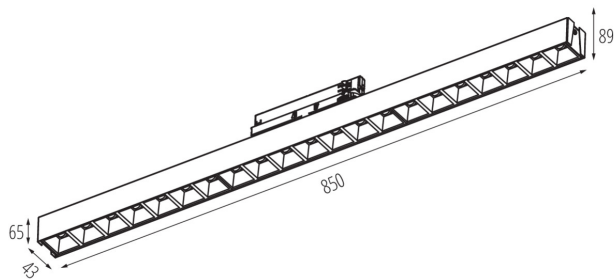

Lineárne LED svietidlo