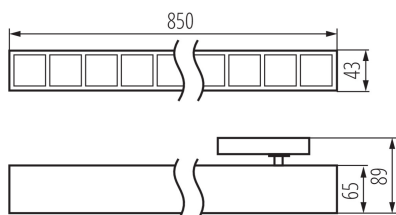

Lineárne LED svietidlo

5905339371331

HIERRO je rad svietidiel vyrábaných v továrni Kanlux. Minimalistická a elegantná forma zapadá do najnovších trendov v architektonickom dizajne. Štýlové riešenie je široko používané v moderných kanceláriách, obchodoch a podkrovných priestoroch ako základné, doplnkové alebo akcentové osvetlenie. Veľkými výhodami svietidiel HIERRO sú: rozmanitosť dostupných spôsobov ovládania a inštalácie, nízky koeficient UGR, vysoká svetelná účinnosť, schopnosť prispôbenia konkrétnym projektom osvetlenia a 5-ročná záruka. To vám umožní vytvárať energeticky úsporné a moderné osvetľovacie systémy, ktoré poskytujú atraktívne svetelné efekty.

VŠEOBECNÉ ÚDAJE:

Farba: čierna

Miesto montáže: na liste

Miesto používania: vo vnútri

Minimálna vzdialenosť od osvetľovaného objektu: 0,5m

Možnosť spolupráce so stmievačom: nie

Smer svietenia svietidla: dole

Dĺžka [mm]: 850

Šírka [mm]: 43

Výška [mm]: 89

Integrovaný LED zdroj svetla: áno

TECHNICKÉ PARAMETRE:

Menovité napätie [V]: 220-240 AC

Menovitá frekvencia [Hz]: 50

Maximálny výkon [W]: 23

Trieda ochrany proti zásahu el. prúdom: II

Materiál difúzora: plast

Typ diódy: LED SMD

Svetelný tok [lm]: 2700

Náhradná teplota chromatickosti [K]: 3500

Farbná konzistencia v MacAdamových elipsách: ≤ 6

Index podania farieb: 80

Životnosť [h]: 50000

Koeficient zachovania svetelného toku po skončení menovitého obdobia trvácnosti: L90B10

Počet cyklov zap./vyp.: ≥ 30000

Uhol svietenia [°]: X60/Y60

Svetelná účinnosť lampy [lm/W]: 117

Rozpätie teploty prostredia, na ktorú môže byť výrobok vystavený [°C]: 5÷25