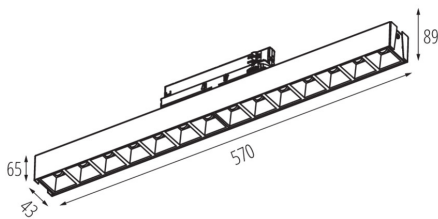

Lineárne LED svietidlo