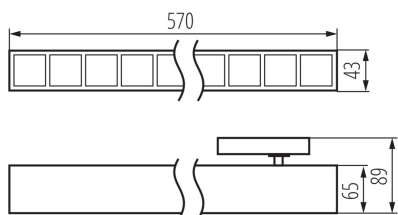

Lineárne LED svietidlo

5905339371386

HIERRO je rad svietidiel vyrábaných v továrni Kanlux. Minimalistická a elegantná forma zapadá do najnovších trendov v architektonickom dizajne. Štýlové riešenie je široko používané v moderných kanceláriách, obchodoch a podkrovných priestoroch ako základné, doplnkové alebo akcentové osvetlenie. Veľkými výhodami svietidiel HIERRO sú: rozmanitosť dostupných spôsobov ovládania a inštalácie, nízky koeficient UGR, vysoká svetelná účinnosť, schopnosť prispôbenia konkrétnym projektom osvetlenia a 5-ročná záruka. To vám umožní vytvárať energeticky úsporné a moderné osvetľovacie systémy, ktoré poskytujú atraktívne svetelné efekty.

VŠEOBECNÉ ÚDAJE:

Farba: biela

Miesto montáže: na liste

Miesto používania: vo vnútri

Minimálna vzdialenosť od osvetľovaného objektu: 0,5m

Možnosť spolupráce so stmievačom: nie

Smer svietenia svietidla: dole

Dĺžka [mm]: 570

Šírka [mm]: 43

Výška [mm]: 89

Integrovaný LED zdroj svetla: áno

TECHNICKÉ PARAMETRE:

Menovité napätie [V]: 220-240 AC

Menovitá frekvencia [Hz]: 50

Maximálny výkon [W]: 23

Trieda ochrany proti zásahu el. prúdom: II

Materiál difúzora: plast

Typ diódy: LED SMD

Svetelný tok [lm]: 3000

Farba svetla: biela

Náhradná teplota chromatickosti [K]: 4000

Farbná konzistencia v MacAdamových elipsách: ≤6

Index podania farieb: 80

Životnosť [h]: 50000

Koeficient zachovania svetelného toku po skončení menovitého obdobia trvácnosti: L90B10

Počet cyklov zap./vyp.: ≥30000

Uhol svietenia [°]: X60/Y60

Svetelná účinnosť lampy [lm/W]: 130