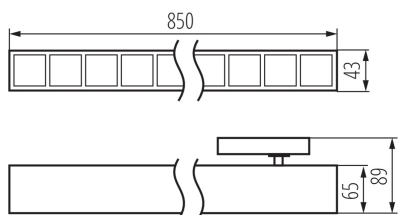

Lineárne LED svietidlo

5905339371416

HIERRO je rad svietidiel vyrábaných v továrni Kanlux. Minimalistická a elegantná forma zapadá do najnovších trendov v architektonickom dizajne. Štýlové riešenie je široko používané v moderných kanceláriách, obchodoch a podkrovných priestoroch ako základné, doplnkové alebo akcentové osvetlenie. Veľkými výhodami svietidiel HIERRO sú: rozmanitosť dostupných spôsobov ovládania a inštalácie, nízky koeficient UGR, vysoká svetelná účinnosť, schopnosť prispôbenia konkrétnym projektom osvetlenia a 5-ročná záruka. To vám umožní vytvárať energeticky úsporné a moderné osvetľovacie systémy, ktoré poskytujú atraktívne svetelné efekty.

VŠEOBECNÉ ÚDAJE:

Farba: biela

Miesto montáže: na liste

Miesto používania: vo vnútri

Minimálna vzdialenosť od osvetľovaného objektu: 0,5m

Možnosť spolupráce so stmievačom: nie

Smer svietenia svietidla: dole

Dĺžka [mm]: 850

Šírka [mm]: 43

Výška [mm]: 89

Integrovaný LED zdroj svetla: áno

TECHNICKÉ PARAMETRE:

Menovité napätie [V]: 220-240 AC

Menovitá frekvencia [Hz]: 50

Maximálny výkon [W]: 32

Trieda ochrany proti zásahu el. prúdom: II

Materiál difúzora: plast

Typ diódy: LED SMD

Svetelný tok [lm]: 4200

Farba svetla: biela

Náhradná teplota chromatickosti [K]: 4000

Farbná konzistencia v MacAdamových elipsách: ≤ 6

Index podania farieb: 80

Životnosť [h]: 50000

Koeficient zachovania svetelného toku po skončení menovitého obdobia trvácnosti: L90B10

Počet cyklov zap./vyp.: ≥ 30000

Uhol svietenia [°]: X60/Y60

Svetelná účinnosť lampy [lm/W]: 131