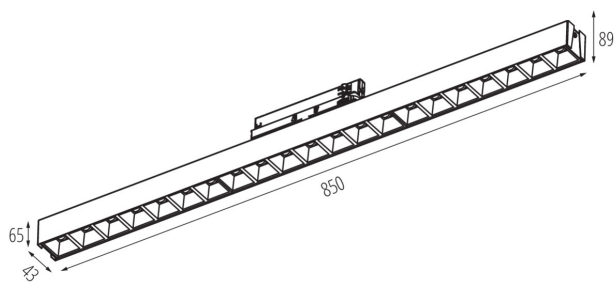

Lineárne LED svietidlo