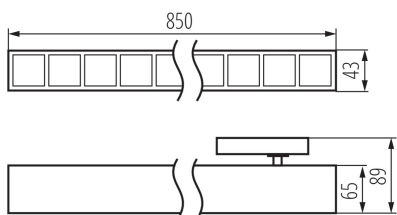

Lineárne LED svietidlo

5905339371423

HIERRO je rad svietidiel vyrábaných v továrni Kanlux. Minimalistická a elegantná forma zapadá do najnovších trendov v architektonickom dizajne. Štýlové riešenie je široko používané v moderných kanceláriách, obchodoch a podkrovných priestoroch ako základné, doplnkové alebo akcentové osvetlenie. Veľkými výhodami svietidiel HIERRO sú: rozmanitosť dostupných spôsobov ovládania a inštalácie, nízky koeficient UGR, vysoká svetelná účinnosť, schopnosť prispôbenia konkrétnym projektom osvetlenia a 5-ročná záruka. To vám umožní vytvárať energeticky úsporné a moderné osvetľovacie systémy, ktoré poskytujú atraktívne svetelné efekty.

VŠEOBECNÉ ÚDAJE:

Farba: biela

Miesto montáže: na liste

Miesto používania: vo vnútri

Minimálna vzdialenosť od osvetľovaného objektu: 0,5m

Možnosť spolupráce so stmievačom: nie

Smer svietenia svietidla: dole

Dĺžka [mm]: 850

Šírka [mm]: 43

Výška [mm]: 89

Integrovaný LED zdroj svetla: áno

TECHNICKÉ PARAMETRE:

Menovité napätie [V]: 220-240 AC

Menovitá frekvencia [Hz]: 50

Maximálny výkon [W]: 42

Trieda ochrany proti zásahu el. prúdom: II

Materiál difúzora: plast

Typ diódy: LED SMD

Svetelný tok [lm]: 5150

Farba svetla: biela

Náhradná teplota chromatickosti [K]: 4000

Farbná konzistencia v MacAdamových elipsách: ≤ 6

Index podania farieb: 80

Životnosť [h]: 50000

Koeficient zachovania svetelného toku po skončení menovitého obdobia trvácnosti: L90B10

Počet cyklov zap./vyp.: ≥ 30000

Uhol svietenia [°]: X60/Y60

Svetelná účinnosť lampy [lm/W]: 123