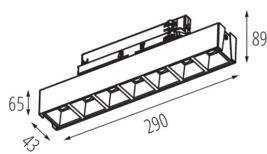

37144 HR-SH-NW-B-RM

Lineárne LED svietidlo