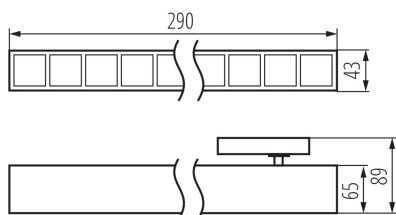

Lineárne LED svietidlo

5905339371447

HIERRO je rad svietidiel vyrábaných v továrni Kanlux. Minimalistická a elegantná forma zapadá do najnovších trendov v architektonickom dizajne. Štýlové riešenie je široko používané v moderných kanceláriách, obchodoch a podkrovných priestoroch ako základné, doplnkové alebo akcentové osvetlenie. Veľkými výhodami svietidiel HIERRO sú: rozmanitosť dostupných spôsobov ovládania a inštalácie, nízky koeficient UGR, vysoká svetelná účinnosť, schopnosť prispôbenia konkrétnym projektom osvetlenia a 5-ročná záruka. To vám umožní vytvárať energeticky úsporné a moderné osvetľovacie systémy, ktoré poskytujú atraktívne svetelné efekty.

VŠEOBECNÉ ÚDAJE:

Farba: čierna

Miesto montáže: na liste

Miesto používania: vo vnútri

Minimálna vzdialenosť od osvetľovaného objektu: 0,5m

Možnosť spolupráce so stmievačom: nie

Smer svietenia svietidla: dole

Dĺžka [mm]: 290

Šírka [mm]: 43

Výška [mm]: 89

Integrovaný LED zdroj svetla: áno

TECHNICKÉ PARAMETRE:

Menovité napätie [V]: 220-240 AC

Menovitá frekvencia [Hz]: 50

Maximálny výkon [W]: 14

Trieda ochrany proti zásahu el. prúdom: II

Materiál difúzora: plast

Typ diódy: LED SMD

Svetelný tok [lm]: 1550

Farba svetla: biela

Náhradná teplota chromatickosti [K]: 4000

Farbná konzistencia v MacAdamových elipsách: ≤ 6

Index podania farieb: 80

Životnosť [h]: 50000

Koeficient zachovania svetelného toku po skončení menovitého obdobia trvácnosti: L90B10

Počet cyklov zap./vyp.: ≥ 30000

Uhol svietenia [°]: X60/Y60

Svetelná účinnosť lampy [lm/W]: 111