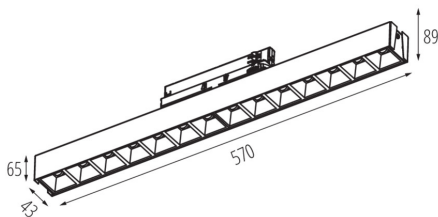

Lineárne LED svietidlo