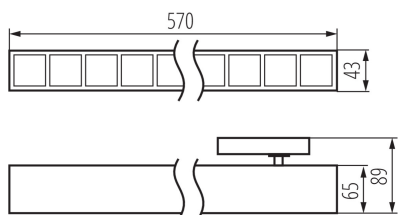

Lineárne LED svietidlo

5905339371461

HIERRO je rad svietidiel vyrábaných v továrni Kanlux. Minimalistická a elegantná forma zapadá do najnovších trendov v architektonickom dizajne. Štýlové riešenie je široko používané v moderných kanceláriách, obchodoch a podkrovných priestoroch ako základné, doplnkové alebo akcentové osvetlenie. Veľkými výhodami svietidiel HIERRO sú: rozmanitosť dostupných spôsobov ovládania a inštalácie, nízky koeficient UGR, vysoká svetelná účinnosť, schopnosť prispôbenia konkrétnym projektom osvetlenia a 5-ročná záruka. To vám umožní vytvárať energeticky úsporné a moderné osvetľovacie systémy, ktoré poskytujú atraktívne svetelné efekty.

VŠEOBECNÉ ÚDAJE:

Farba: čierna

Miesto montáže: na liste

Miesto používania: vo vnútri

Minimálna vzdialenosť od osvetľovaného objektu: 0,5m

Možnosť spolupráce so stmievačom: nie

Smer svietenia svietidla: dole

Dĺžka [mm]: 570

Šírka [mm]: 43

Výška [mm]: 89

Integrovaný LED zdroj svetla: áno

TECHNICKÉ PARAMETRE:

Menovité napätie [V]: 220-240 AC

Menovitá frekvencia [Hz]: 50

Maximálny výkon [W]: 28

Trieda ochrany proti zásahu el. prúdom: II

Materiál difúzora: plast

Typ diódy: LED SMD

Svetelný tok [lm]: 3050

Farba svetla: biela

Náhradná teplota chromatickosti [K]: 4000

farebná konzistencia v MacAdamových elipsách: ≤ 6

Index podania farieb: 80

Životnosť [h]: 50000

Koeficient zachovania svetelného toku po skončení menovitého obdobia trvácnosti: L90B10

Počet cyklov zap./vyp.: ≥ 30000

Uhol svietenia [°]: X60/Y60

Svetelná účinnosť lampy [lm/W]: 109