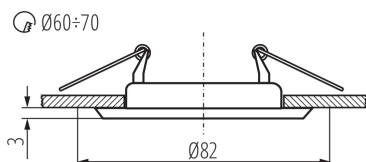

Ozdobný prsteň-komponent svetidla

5905339371508

Kanlux ARGUS II sú ozdobné prstene, ktoré imitujú obľúbené očka Kanlux ARGUS. Rozmanitosť tvarov a farieb znamená, že každý milovník klasiky si nájde to svoje. Môžeme použiť držiak, ktorý bude pasovať na päťicu GU10 alebo GX5,3, čo umožňuje použitie svetelných zdrojov prispôbených pripravenej inštalácii.

VŠEOBECNÉ ÚDAJE:

Farba: matná meď

Povinnosť používania samotienených lúčov: áno

Miesto montáže: na zabudovanie do stropu

Miesto používania: vo vnútri

Minimálna vzdialenosť od osvetľovaného objektu: 0,5m

dekoračný prsteň bez keramickej päťice: áno

Výrobok nie je vhodný na zakrytie termoizolačným materiálom: áno

Výška [mm]: 34

Priemer [mm]: 82

Montážny otvor [mm]: Ø60-70

TECHNICKÉ PARAMETRE:

Menovité napätie [V]: 12 AC; 12 DC; 220-240 AC

Maximálny výkon [W]: max 10

Trieda ochrany proti zásahu el. prúdom: II/III

Zdroj svetla: MR16/PAR16

Svetelný zdroj v súprave: nie

Päťica: Gx5,3/GU10

Rozpätie teploty prostredia, na ktorú môže byť výrobok vystavený [°C]: 5÷25

Materiál korpusu: oceľ

Nastavenie uhlov svetidla: chýbajúce

Stupeň IP: 20

LOGISTICKÉ ÚDAJE:

Merná jednotka: kus

Spôsob balenia: 50

Počet kusov v druhom balení: 1

Počet kusov v hromadnom balení: 50

Čistá kusová hmotnosť [g]: 44

Gramáž [g]: 70

Dĺžka kusového balenia [cm]: 8.5

Šírka kusového balenia [cm]: 4.5

Výška kusového balenia [cm]: 8.5

Hmotnosť kartónu [kg]: 3.5