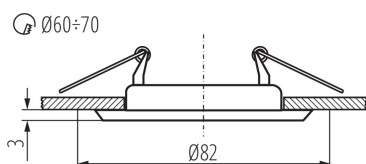

37151 ARGUS II CT-2114-BR/M

Ozdobný prsteň-komponent svetidla

5905339371515

Kanlux ARGUS II sú ozdobné prstene, ktoré imitujú obľúbené očka Kanlux ARGUS. Rozmanitosť tvarov a farieb znamená, že každý milovník klasiky si nájde to svoje. Môžeme použiť držiak, ktorý bude pasovať na päťicu GU10 alebo GX5,3, čo umožňuje použitie svetelných zdrojov prispôbených pripravenej inštalácii.

VŠEOBECNÉ ÚDAJE:

Farba: matná mosadz

Povinnosť používania samotienených lúčov: áno

Miesto montáže: na zabudovanie do stropu

Miesto používania: vo vnútri

Minimálna vzdialenosť od osvetľovaného objektu: 0,5m

dekoračný prsteň bez keramickej päťice: áno

Výrobok nie je vhodný na zakrytie termoizolačným materiálom: áno

Výška [mm]: 34

Priemer [mm]: 82

Montážny otvor [mm]: Ø60-70

TECHNICKÉ PARAMETRE:

Menovité napätie [V]: 12 AC; 12 DC; 220-240 AC

Maximálny výkon [W]: max 10

Trieda ochrany proti zásahu el. prúdom: II/III

Zdroj svetla: MR16/PAR16

Svetelný zdroj v súprave: nie

Päťica: Gx5,3/GU10

Rozpätie teploty prostredia, na ktorú môže byť výrobok vystavený [°C]: 5÷25

Materiál korpusu: oceľ

Nastavenie uhlov svetidla: chýbajúce

Stupeň IP: 20

LOGISTICKÉ ÚDAJE:

Merná jednotka: kus

Spôsob balenia: 50

Počet kusov v druhom balení: 1

Počet kusov v hromadnom balení: 50

Čistá kusová hmotnosť [g]: 44

Gramáž [g]: 70

Dĺžka kusového balenia [cm]: 8.5

Šírka kusového balenia [cm]: 4.5

Výška kusového balenia [cm]: 8.5

Hmotnosť kartónu [kg]: 3.5