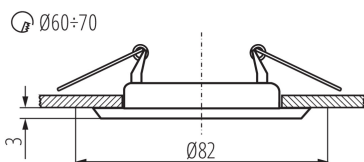

Ozdobný prsteň-komponent svetidla

5905339371522

Kanlux ARGUS II sú ozdobné prstene, ktoré imitujú obľúbené očka Kanlux ARGUS. Rozmanitosť tvarov a farieb znamená, že každý milovník klasiky si nájde to svoje. Môžeme použiť držiak, ktorý bude pasovať na päťicu GU10 alebo GX5,3, čo umožňuje použitie svetelných zdrojov prispôbených pripravenej inštalácii.

VŠEOBECNÉ ÚDAJE:

Farba: chróm

Povinnosť používania samotienených lúčov: áno

Miesto montáže: na zabudovanie do stropu

Miesto používania: vo vnútri

Minimálna vzdialenosť od osvetľovaného objektu: 0,5m

dekoračný prsteň bez keramickej päťice: áno

Výrobok nie je vhodný na zakrytie termoizolačným materiálom: áno

Výška [mm]: 34

Priemer [mm]: 82

Montážny otvor [mm]: Ø60-70

TECHNICKÉ PARAMETRE:

Menovité napätie [V]: 12 AC; 12 DC; 220-240 AC

Maximálny výkon [W]: max 10

Trieda ochrany proti zásahu el. prúdom: II/III

Zdroj svetla: MR16/PAR16

Svetelný zdroj v súprave: nie

Päťica: Gx5,3/GU10

Rozpätie teploty prostredia, na ktorú môže byť výrobok vystavený [°C]: 5÷25

Materiál korpusu: oceľ

Nastavenie uhlov svetidla: chýbajúce

Stupeň IP: 20

LOGISTICKÉ ÚDAJE:

Merná jednotka: kus

Spôsob balenia: 50

Počet kusov v druhom balení: 1

Počet kusov v hromadnom balení: 50

Čistá kusová hmotnosť [g]: 44

Gramáž [g]: 70

Dĺžka kusového balenia [cm]: 8.5

Šírka kusového balenia [cm]: 4.5

Výška kusového balenia [cm]: 8.5

Hmotnosť kartónu [kg]: 3.5