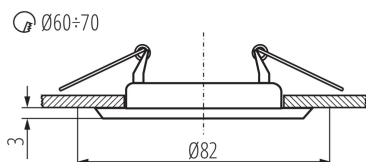

Ozdobný prsteň-komponent svetidla

5905339371539

Kanlux ARGUS II sú ozdobné prstene, ktoré imitujú obľúbené očka Kanlux ARGUS. Rozmanitosť tvarov a farieb znamená, že každý milovník klasiky si nájde to svoje. Môžeme použiť držiak, ktorý bude pasovať na päťicu GU10 alebo GX5,3, čo umožňuje použitie svetelných zdrojov prispôbených pripravenej inštalácii.

VŠEOBECNÉ ÚDAJE:

Farba: matný chróm

Povinnosť používania samotienených lúčov: áno

Miesto montáže: na zabudovanie do stropu

Miesto používania: vo vnútri

Minimálna vzdialenosť od osvetľovaného objektu: 0,5m

dekoračný prsteň bez keramickej päťice: áno

Výrobok nie je vhodný na zakrytie termoizolačným materiálom: áno

Výška [mm]: 34

Priemer [mm]: 82

Montážny otvor [mm]: Ø60-70

TECHNICKÉ PARAMETRE:

Menovité napätie [V]: 12 AC; 12 DC; 220-240 AC

Maximálny výkon [W]: max 10

Trieda ochrany proti zásahu el. prúdom: II/III

Zdroj svetla: MR16/PAR16

Svetelný zdroj v súprave: nie

Päťica: Gx5,3/GU10

Rozpätie teploty prostredia, na ktorú môže byť výrobok vystavený [°C]: 5÷25

Materiál korpusu: oceľ

Nastavenie uhlov svetidla: chýbajúce

Stupeň IP: 20

LOGISTICKÉ ÚDAJE:

Merná jednotka: kus

Spôsob balenia: 50

Počet kusov v druhom balení: 1

Počet kusov v hromadnom balení: 50

Čistá kusová hmotnosť [g]: 44

Gramáž [g]: 70

Dĺžka kusového balenia [cm]: 8.5

Šírka kusového balenia [cm]: 4.5

Výška kusového balenia [cm]: 8.5

Hmotnosť kartónu [kg]: 3.5