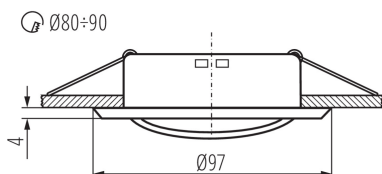

Výrobok nie je vhodný na zakrytie termoizolačným materiálom: áno

Výška [mm]: 24

Priemer [mm]: 97

Montážny otvor [mm]: Ø80-90

TECHNICKÉ PARAMETRE:

Menovité napätie [V]: 12 AC; 12 DC; 220-240 AC

Maximálny výkon [W]: max 10

Nastavenie uhlov svetidla: v jednej osi

Nastavenie uhlov svetidla [°]: 15

Stupeň IP: 20

LOGISTICKÉ ÚDAJE:

Merná jednotka: kus

Spôsob balenia: 50

Počet kusov v druhom balení: 1

Počet kusov v hromadnom balení: 50

Čistá kusová hmotnosť [g]: 80

Gramáž [g]: 108.4

Dĺžka kusového balenia [cm]: 10

Šírka kusového balenia [cm]: 3.5

Výška kusového balenia [cm]: 10

Ozdobný prsteň-komponent svietidla

Hmotnosť kartónu [kg]: 5.42