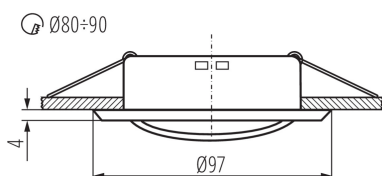

### LOGISTICKÉ ÚDAJE:

**Merná jednotka:** kus

**Spôsob balenia:** 50

**Počet kusov v druhom balení:** 1

**Počet kusov v hromadnom balení:** 50

**Čistá kusová hmotnosť [g]:** 80

**Gramáž [g]:** 108.4

**Dĺžka kusového balenia [cm]:** 10

**Šírka kusového balenia [cm]:** 3.5

**Výška kusového balenia [cm]:** 10

Ozdobný prsteň-komponent svietidla

Hmotnosť kartónu [kg]: 5.42

Šírka kartónu [cm]: 21

Výška kartónu [cm]: 22

Dĺžka kartónu [cm]: 51.5