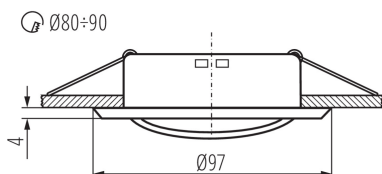

Výrobok nie je vhodný na zakrytie termoizolačným materiálom: áno

Výška [mm]: 24

Priemer [mm]: 97

Montážny otvor [mm]: Ø80-90

TECHNICKÉ PARAMETRE:

Menovité napätie [V]: 12 AC; 12 DC; 220-240 AC

Maximálny výkon [W]: max 10

Nastavenie uhlov svetidla: v jednej osi

Nastavenie uhlov svetidla [°]: 15

Stupeň IP: 20

LOGISTICKÉ ÚDAJE:

Merná jednotka: kus

Spôsob balenia: 50

Počet kusov v druhom balení: 1

Počet kusov v hromadnom balení: 50

Čistá kusová hmotnosť [g]: 80

Gramáž [g]: 108.4

Dĺžka kusového balenia [cm]: 10

Šírka kusového balenia [cm]: 3.5

Výška kusového balenia [cm]: 10

Ozdobný prsteň-komponent svietidla

Hmotnosť kartónu [kg]: 5.42
Šírka kartónu [cm]: 21
Výška kartónu [cm]: 22
Dĺžka kartónu [cm]: 51.5
Objem kartónu [m³]: 0.023793