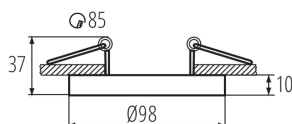

## 37165 TINY BORD DTO-B

Ozdobný prsteň-komponent svetidla

5905339371652

Kanlux TINY BORD je mini verzia obľúbených prisadených svetidiel Kanlux MINI BORD. Podobne ako v rade Kanlux MINI BORD, KANLUX TINY BORD je ozdobný prsteň, zapustený. Kanlux TINY BORD zaručujú výnimočné osvetlenie, ktoré umožňuje zvýrazniť vybrané prvky dizajnu interiéru a navodiť príjemnú atmosféru. Vďaka modernému a jednoduchému dizajnu sa prstene hodia do bytových aj komerčných interiérov. Na výber máme viac farebných kombinácií, z ktorých si každý vyberie tú svoju.

### VŠEOBECNÉ ÚDAJE:

**Farba:** čierna

**Miesto montáže:** na zabudovanie do stropu

**Miesto používania:** vo vnútri

**Minimálna vzdialenosť od osvetľovaného objektu :** 0,5m

**dekoračný prsteň bez keramickej päťice :** áno

**Výrobok nie je vhodný na zakrytie termoizolačným materiálom :** áno

**Výška [mm]:** 37

**Priemer [mm]:** 98

**Montážny otvor [mm]:** Ø85