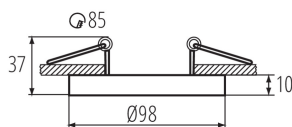

## 37166 TINY BORD DTO-B/G

Ozdobný prsteň-komponent svietidla

5905339371669

Kanlux TINY BORD je mini verzia obľúbených prisadených svietidiel Kanlux MINI BORD. Podobne ako v rade Kanlux MINI BORD, KANLUX TINY BORD je ozdobný prsteň, zapustený. Kanlux TINY BORD zaručujú výnimočné osvetlenie, ktoré umožňuje zvýrazniť vybrané prvky dizajnu interiéru a navodiť príjemnú atmosféru. Vďaka modernému a jednoduchému dizajnu sa prstene hodia do bytových aj komerčných interiérov. Na výber máme viac farebných kombinácií, z ktorých si každý vyberie tú svoju.

### VŠEOBECNÉ ÚDAJE:

**Farba:** čierna/zlatá

**Miesto montáže:** na zabudovanie do stropu

**Miesto používania:** vo vnútri

**Minimálna vzdialenosť od osvetľovaného objektu :** 0,5m

**dekoračný prsteň bez keramickej päťice :** áno

**Výrobok nie je vhodný na zakrytie termoizolačným materiálom :** áno

**Výška [mm]:** 37

**Priemer [mm]:** 98

**Montážny otvor [mm]:** Ø85

## 37166 TINY BORD DTO-B/G

Ozdobný prsteň-komponent svietidla

Dĺžka kusového balenia [cm]: 12.5

Šírka kusového balenia [cm]: 10.5

Výška kusového balenia [cm]: 5.5

Hmotnosť kartónu [kg]: 8.84

Šírka kartónu [cm]: 26.5