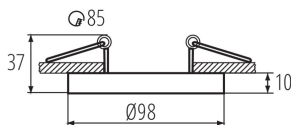

37167 TINY BORD DTO-W

Ozdobný prsteň-komponent svetidla

5905339371676

Kanlux TINY BORD je mini verzia obľúbených prisadených svetidiel Kanlux MINI BORD. Podobne ako v rade Kanlux MINI BORD, KANLUX TINY BORD je ozdobný prsteň, zapustený. Kanlux TINY BORD zaručujú výnimočné osvetlenie, ktoré umožňuje zvýrazniť vybrané prvky dizajnu interiéru a navodiť príjemnú atmosféru. Vďaka modernému a jednoduchému dizajnu sa prstene hodia do bytových aj komerčných interiérov. Na výber máme viac farebných kombinácií, z ktorých si každý vyberie tú svoju.

VŠEOBECNÉ ÚDAJE:

Farba: biela

Miesto montáže: na zabudovanie do stropu

Miesto používania: vo vnútri

Minimálna vzdialenosť od osvetľovaného objektu : 0,5m

dekoračný prsteň bez keramickej päťice : áno

Výrobok nie je vhodný na zakrytie termoizolačným materiálom :
áno

Výška [mm]: 37

Priemer [mm]: 98

Montážny otvor [mm]: Ø85

TECHNICKÉ PARAMETRE:

Menovité napätie [V]: 12 AC; 12 DC; 220-240 AC

Maximálny výkon [W]: max 10

Trieda ochrany proti zásahu el. prúdom : II/III

Zdroj svetla: MR16/PAR16

Hmotnosť kusa brutto [g]: 166

37167 TINY BORD DTO-W

Ozdobný prsteň-komponent svietidla

Dĺžka kusového balenia [cm]: 12.5

Šírka kusového balenia [cm]: 10.5

Výška kusového balenia [cm]: 5.5

Hmotnosť kartónu [kg]: 8.84