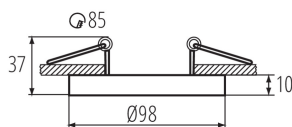

Ozdobný prsteň-komponent svetidla

5905339371683

Kanlux TINY BORD je mini verzia obľúbených prisadených svetidiel Kanlux MINI BORD. Podobne ako v rade Kanlux MINI BORD, KANLUX TINY BORD je ozdobný prsteň, zapustený. Kanlux TINY BORD zaručujú výnimočné osvetlenie, ktoré umožňuje zvýrazniť vybrané prvky dizajnu interiéru a navodiť príjemnú atmosféru. Vďaka modernému a jednoduchému dizajnu sa prstene hodia do bytových aj komerčných interiérov. Na výber máme viac farebných kombinácií, z ktorých si každý vyberie tú svoju.

VŠEOBECNÉ ÚDAJE:

Farba: biela/zlatá

Miesto montáže: na zabudovanie do stropu

Miesto používania: vo vnútri

Minimálna vzdialenosť od osvetľovaného objektu : 0,5m

dekoračný prsteň bez keramickej päťice : áno

Výrobok nie je vhodný na zakrytie termoizolačným materiálom : áno

Výška [mm]: 37

Priemer [mm]: 98

Montážny otvor [mm]: Ø85

TECHNICKÉ PARAMETRE:

Menovité napätie [V]: 12 AC; 12 DC; 220-240 AC

Maximálny výkon [W]: max 10

Trieda ochrany proti zásahu el. prúdom : II/III

Zdroj svetla: MR16/PAR16

Hmotnosť kusa brutto [g]: 166

37168 TINY BORD DTO-W/G

Ozdobný prsteň-komponent svietidla

Dĺžka kusového balenia [cm]: 12.5

Šírka kusového balenia [cm]: 10.5

Výška kusového balenia [cm]: 5.5

Hmotnosť kartónu [kg]: 8.84