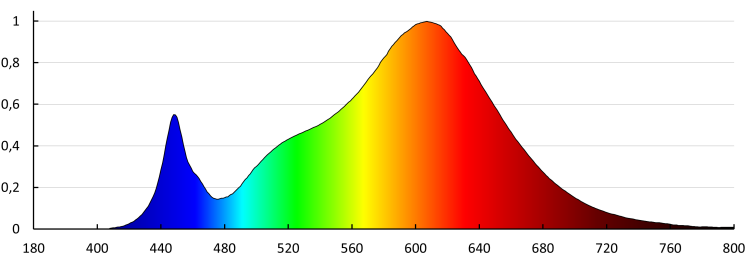

DODATOČNÉ INFORMÁCIE:

- •
- Certifikát PZH: Číslo B.BK.60112.0189.2023, platný do 28.06.2028