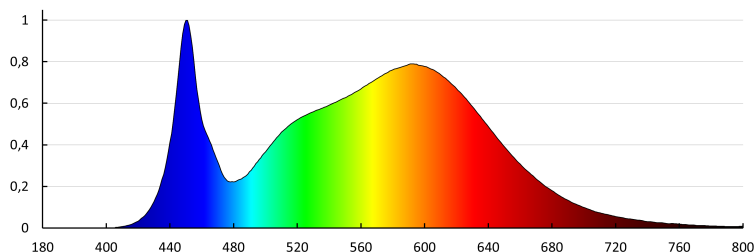

DODATOČNÉ INFORMÁCIE:

- •
- Certifikát PZH: Číslo B.BK.60112.0189.2023, platný do 28.06.2028