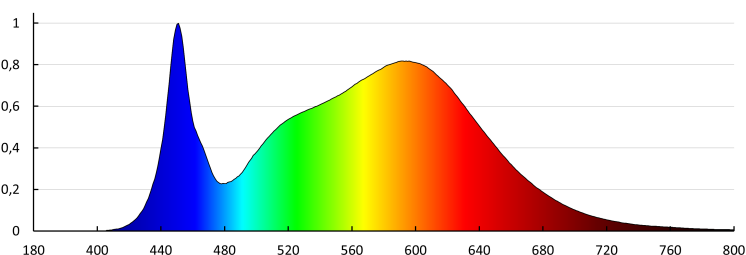

DODATOČNÉ INFORMÁCIE:

- •
- Certifikát PZH: Číslo B.BK.60112.0189.2023, platný do 28.06.2028