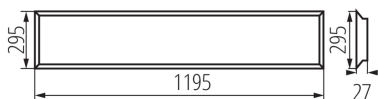

Vstavaný LED panel