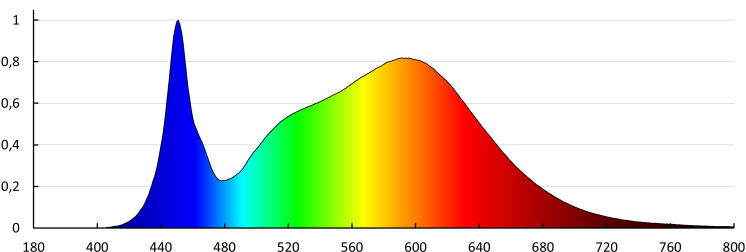

BLINGO		
		BLINGO 34W 4080 120NW	BLINGO U34W 4080 120N	BLINGO 38W 4560 120NW
ACCESSORIES	index	37174	37175	37177
SPN PANEL 120	37336	v	v	v
CLIPS PANEL 120	37338	v	v	v
ADTR 12030 B	27614	v	v	v
ADTR 12030 SR	27612	v	v	v
ADTR 12030 W	27611	v	v	v
ADTR-H 12030 B	33391	v	v	v
ADTR-H 12030 SR	33392	v	v	v
ADTR-H 12030 W	33390	v	v	v

Svetelná účinnosť lampy [lm/W]: 120

Rozpätie teploty prostredia, na ktorú môže byť výrobok vystavený [°C]: 5÷25

Typ difúzora: mikroprizmatický

Materiál korpusu: oceľ

Materiál panela/rámika: oceľ

Rozpätie priemerov používaných vodičov [mm²]: 1-2,5

Stupeň IP: 20

UGR: <19

LOGISTICKÉ ÚDAJE:

Merná jednotka: kus

Spôsob balenia: 5

Počet kusov v druhom balení: 1

Počet kusov v hromadnom balení: 5

Čistá kusová hmotnosť [g]: 1626

Gramáž [g]: 2118

Dĺžka kusového balenia [cm]: 120.5

Šírka kusového balenia [cm]: 3

Výška kusového balenia [cm]: 31

Hmotnosť kartónu [kg]: 10.59

Šírka kartónu [cm]: 16.5

Výška kartónu [cm]: 33

Dĺžka kartónu [cm]: 121.5

Objem kartónu [m³]: 0.066157

DODATOČNÉ INFORMÁCIE:

- Certifikát PZH: Číslo B.BK.60112.0189.2023, platný do 28.06.2028