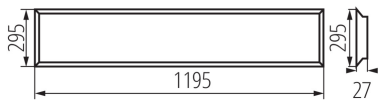

37175 BLINGO U34W 4080 120N

Vstavaný LED panel