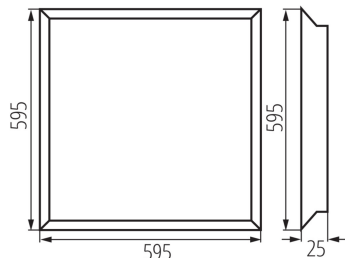

37176 BLINGO 38W 4560 60NW

Vstavaný LED panel