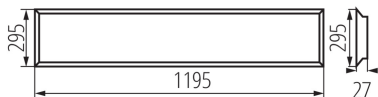

Vstavaný LED panel