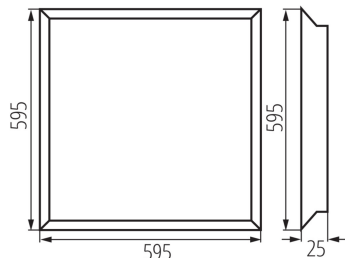

37178 BLINGO 24W 4320 60NW

Vstavaný LED panel