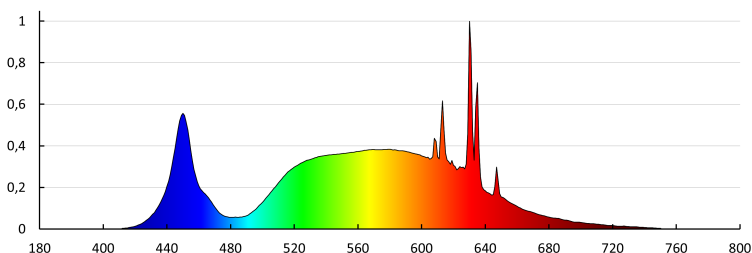

DODATOČNÉ INFORMÁCIE:

- •
- Certifikát PZH: Číslo B.BK.60112.0189.2023, platný do 28.06.2028