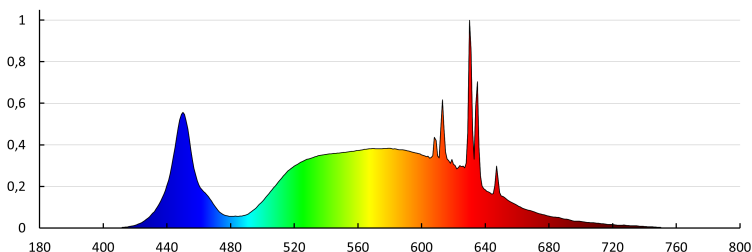

ACCESSORIES	index	BLINGO		
		BLINGO 34W 4080 120NW	BLINGO U34W 4080 120N	BLINGO 38W 4560 120NW
SPN PANEL 120	37336	v	v	v
CLIPS PANEL 120	37338	v	v	v
ADTR 12030 B	27614	v	v	v
ADTR 12030 SR	27612	v	v	v
ADTR 12030 W	27611	v	v	v
ADTR-H 12030 B	33391	v	v	v
ADTR-H 12030 SR	33392	v	v	v
ADTR-H 12030 W	33390	v	v	v

Svetelná účinnosť lampy [lm/W]: 167

Rozpätie teploty prostredia, na ktorú môže byť výrobok vystavený [°C]: 5÷25

Typ difúzora: mikroprizmatický

Materiál korpusu: oceľ

Materiál panela/rámika: oceľ

Rozpätie priemerov používaných vodičov [mm²]: 1-2,5

Stupeň IP: 20

UGR: <19

LOGISTICKÉ ÚDAJE:

Merná jednotka: kus

Spôsob balenia: 5

Počet kusov v druhom balení: 1

Počet kusov v hromadnom balení: 5

Čistá kusová hmotnosť [g]: 1820

Gramáž [g]: 2254

Dĺžka kusového balenia [cm]: 60

Šírka kusového balenia [cm]: 3

Výška kusového balenia [cm]: 61.5

Hmotnosť kartónu [kg]: 11.27

Šírka kartónu [cm]: 17

Výška kartónu [cm]: 62.5

Dĺžka kartónu [cm]: 61

Objem kartónu [m³]: 0.064813

DODATOČNÉ INFORMÁCIE:

- •
- Certifikát PZH: Číslo B.BK.60112.0189.2023, platný do 28.06.2028