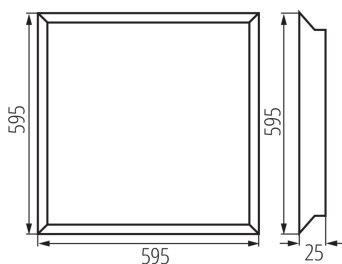

Vstavaný LED panel

5905339371799

PRODUKT Z ATÉSTEM

5-ročná záruka podľa podmienok vyhlásenia o záruke, ktoré je dostupné na [webovej stránke](#)

Kanlux BLINGO LED sú panely typu backlight. Sú vybavené prepojovacou krabicou s rýchlospojku, ktorá umožňuje prepojenie panelov medzi sebou a taktiež urýchľuje ich montáž. V paneloch Kanlux BLINGO LED je použitý integrovaný napájací zdroj, vďaka ktorému ich môžeme umiestniť do rámčeka Kanlux ADTR a vykonávať povrchovú montáž panelov. Panely Kanlux BLINGO LED majú drážkovaný rámček a vyznačujú sa mimoriadnou svetelnou účinnosťou.

VŠEOBECNÉ ÚDAJE:

Farba: biela

Miesto montáže: na zabudovanie do stropu

Miesto používania: vo vnútri

Minimálna vzdialenosť od osvetľovaného objektu : 0,5m

Možnosť spolupráce so stmievačom: nie

Výrobok nie je vhodný na zakrytie termoizolačným materiálom : áno

Zdroj v súprave: áno

Dĺžka [mm]: 595

Šírka [mm]: 595

Výška [mm]: 25

Integrovaný LED zdroj svetla : áno

TECHNICKÉ PARAMETRE:

Menovité napätie [V]: 220-240 AC

Menovitá frekvencia [Hz]: 50

Maximálny výkon [W]: 24

Trieda ochrany proti zásahu el. prúdom : I

Materiál difúzora: plast

Typ diódy: LED SMD

Svetelný tok svietidla [lm]: 4000

Farba svetla: biela

Náhradná teplota chromatickosti [K]: 4000

Farebná konzistencia v MacAdamových elipsách : 6

Index podania farieb: 80

Životnosť [h]: 50000

Koeficient zachovania svetelného toku po skončení menovitého obdobia trvácnosti: L70B50

Počet cyklov zap./vyp.: ≥50000

Uhol svietenia [°]: 90